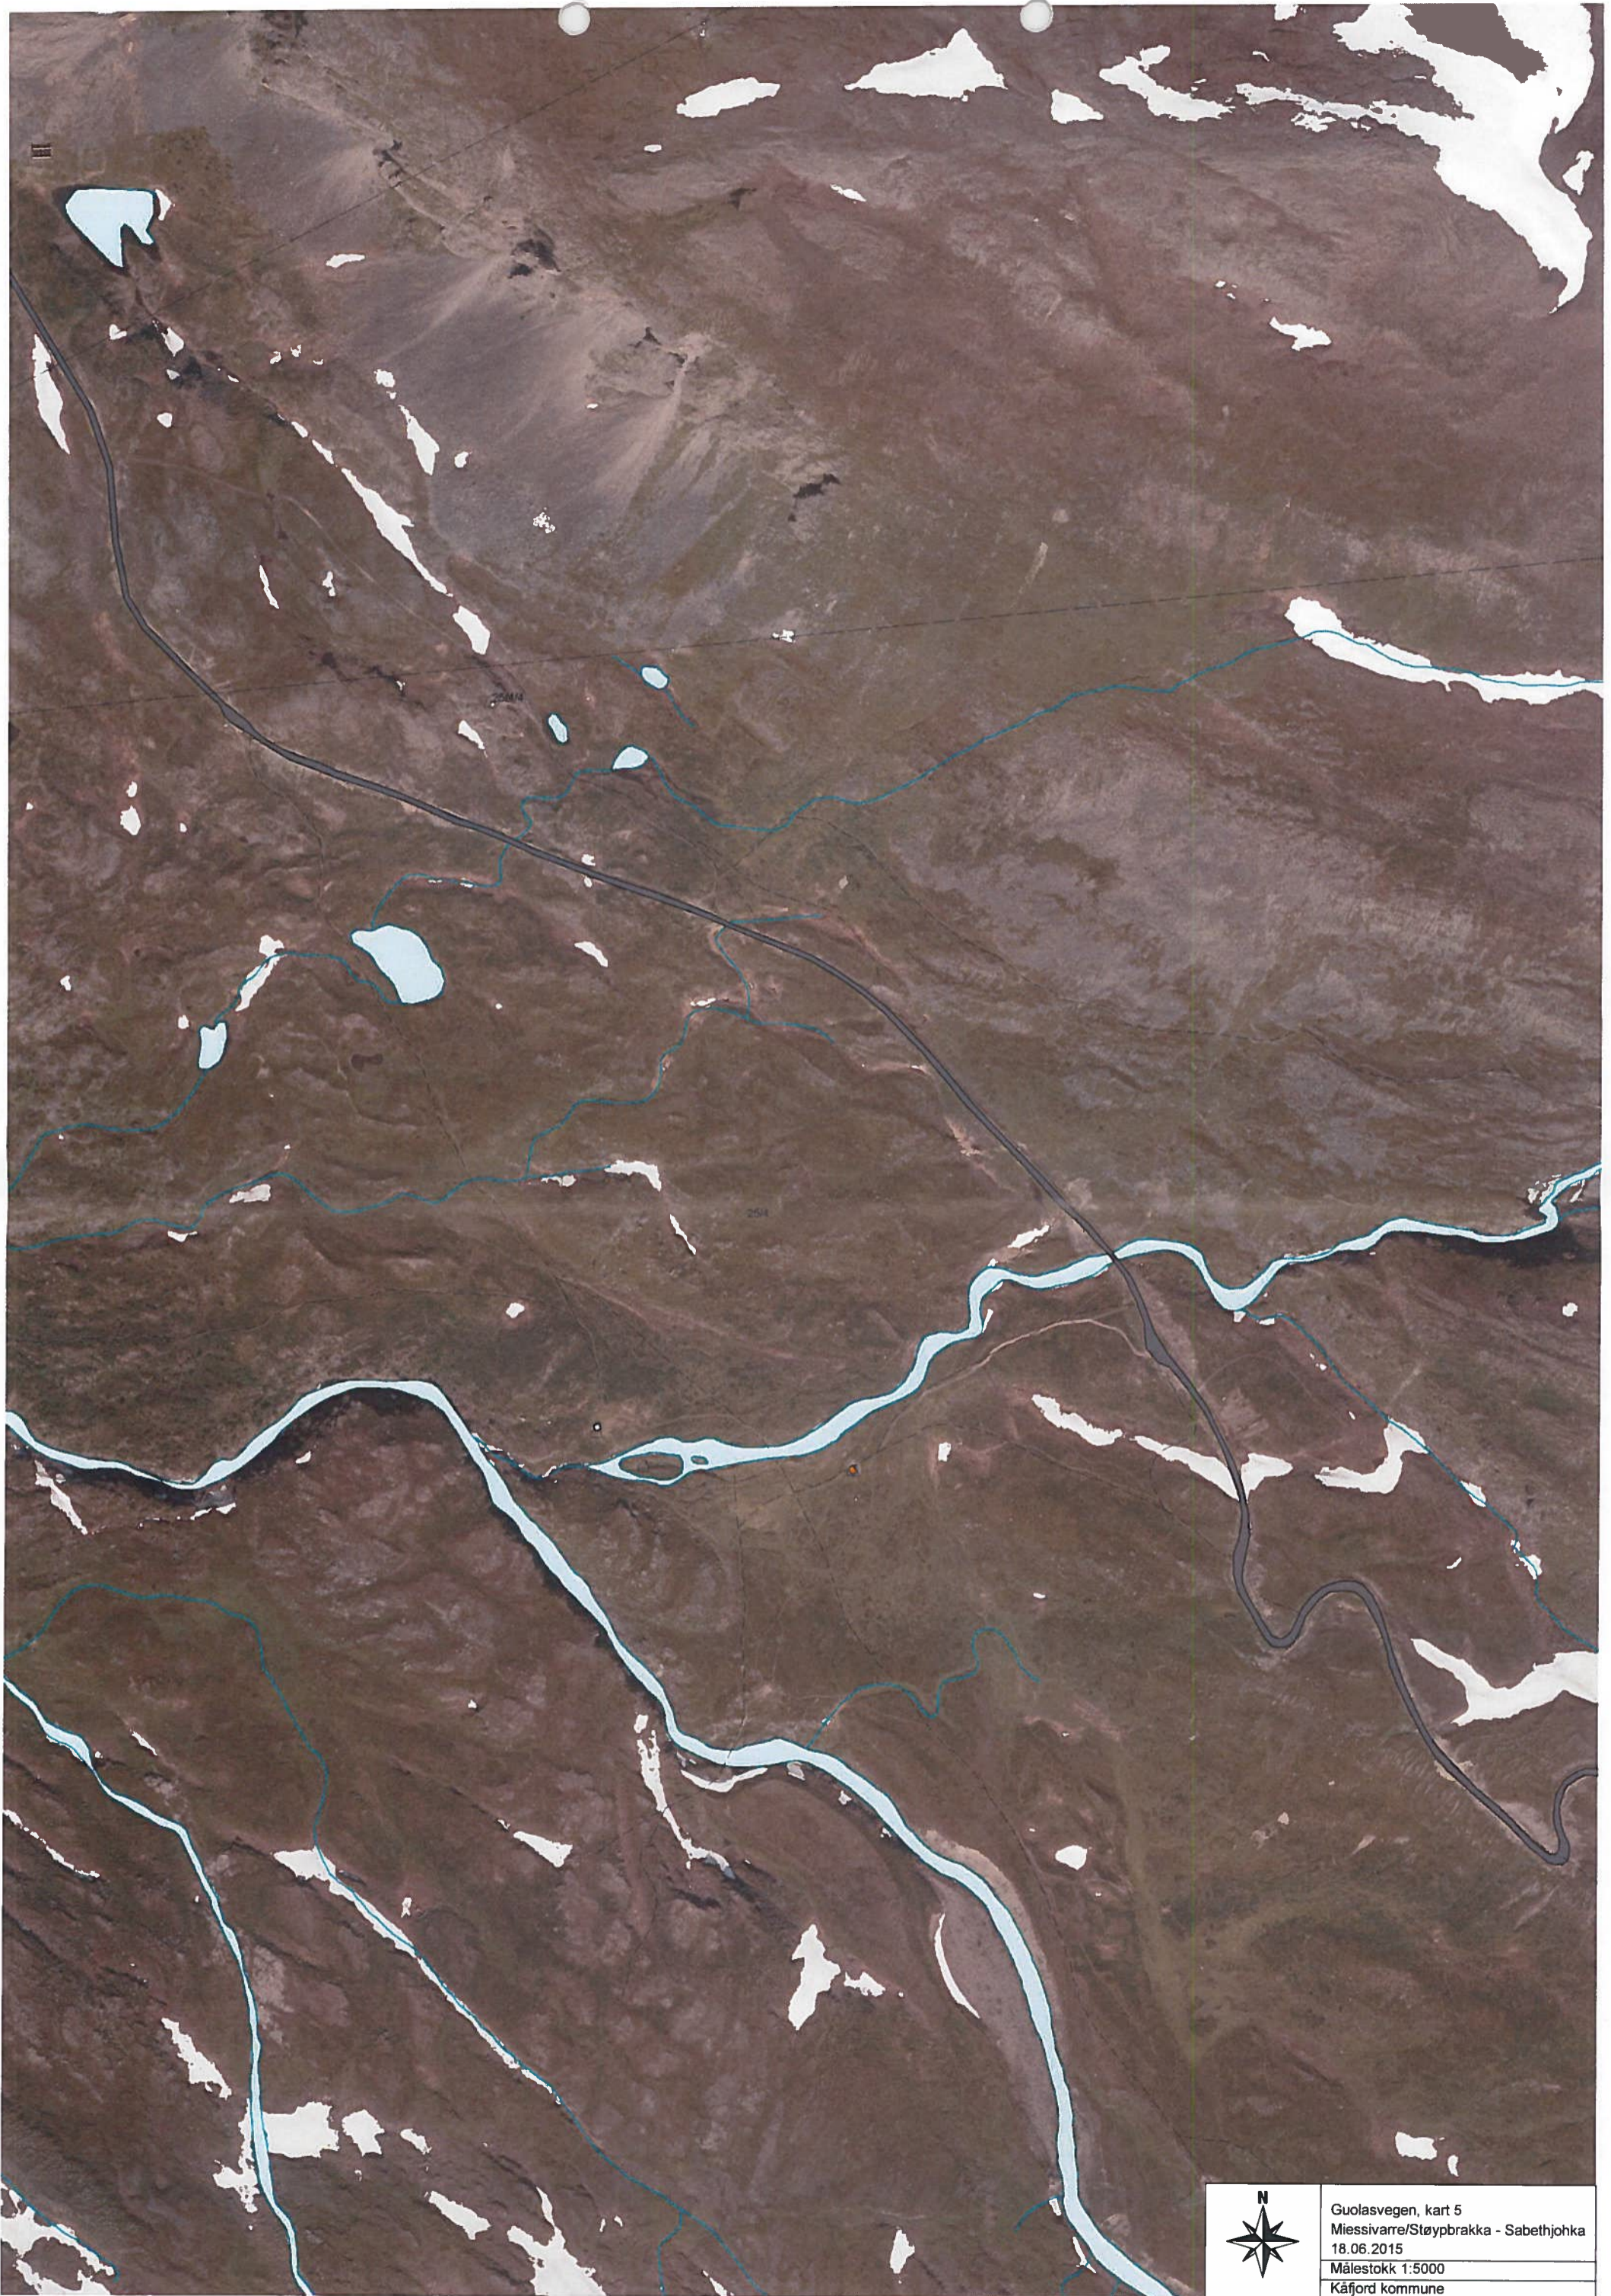

Guolasvegen, kart 1
Snuplassen - Hanskielva
18.06.2015
Målestokk 1:3000
Kåfjord kommune

	Guolasvegen, kart 2
	Hanskielva - Parkering Ankerlia
	18.06.2015
	Målestokk 1:5000
Kåfjord kommune	

	Guolasvegen, kart 3
	Parkering Ankeria - Fossesvingen
	18.06.2015
	Målestokk 1:5000

Kåfjord kommune

	Guolasvegen, kart 4
	Fossesvingen - Miessivarre/Støypbrakka
	18.06.2015
	Målestokk 1:5000
Kåfjord kommune	

Guolasvegen, kart 5
Miessivarre/Støypbrakka - Sabethjohka
18.06.2015
Målestokk 1:5000
Kåfjord kommune

 N

Guolasvegen, kart b
Sabbelljohka - Gussagurra
18.06.2015
Målestokk 1:6000
Kåfjord kommune

2541

	Guolasvegen, kart 7
	Gussagurra - kryss Huortnas
	18.06.2015
	Målestokk 1:5000
Kåfjord kommune	

Guolasvegen, kart 8
Røde Kors-hytta - Ankejelvri
18.06.2015
Målestokk 1:6000
Kåfjord kommune