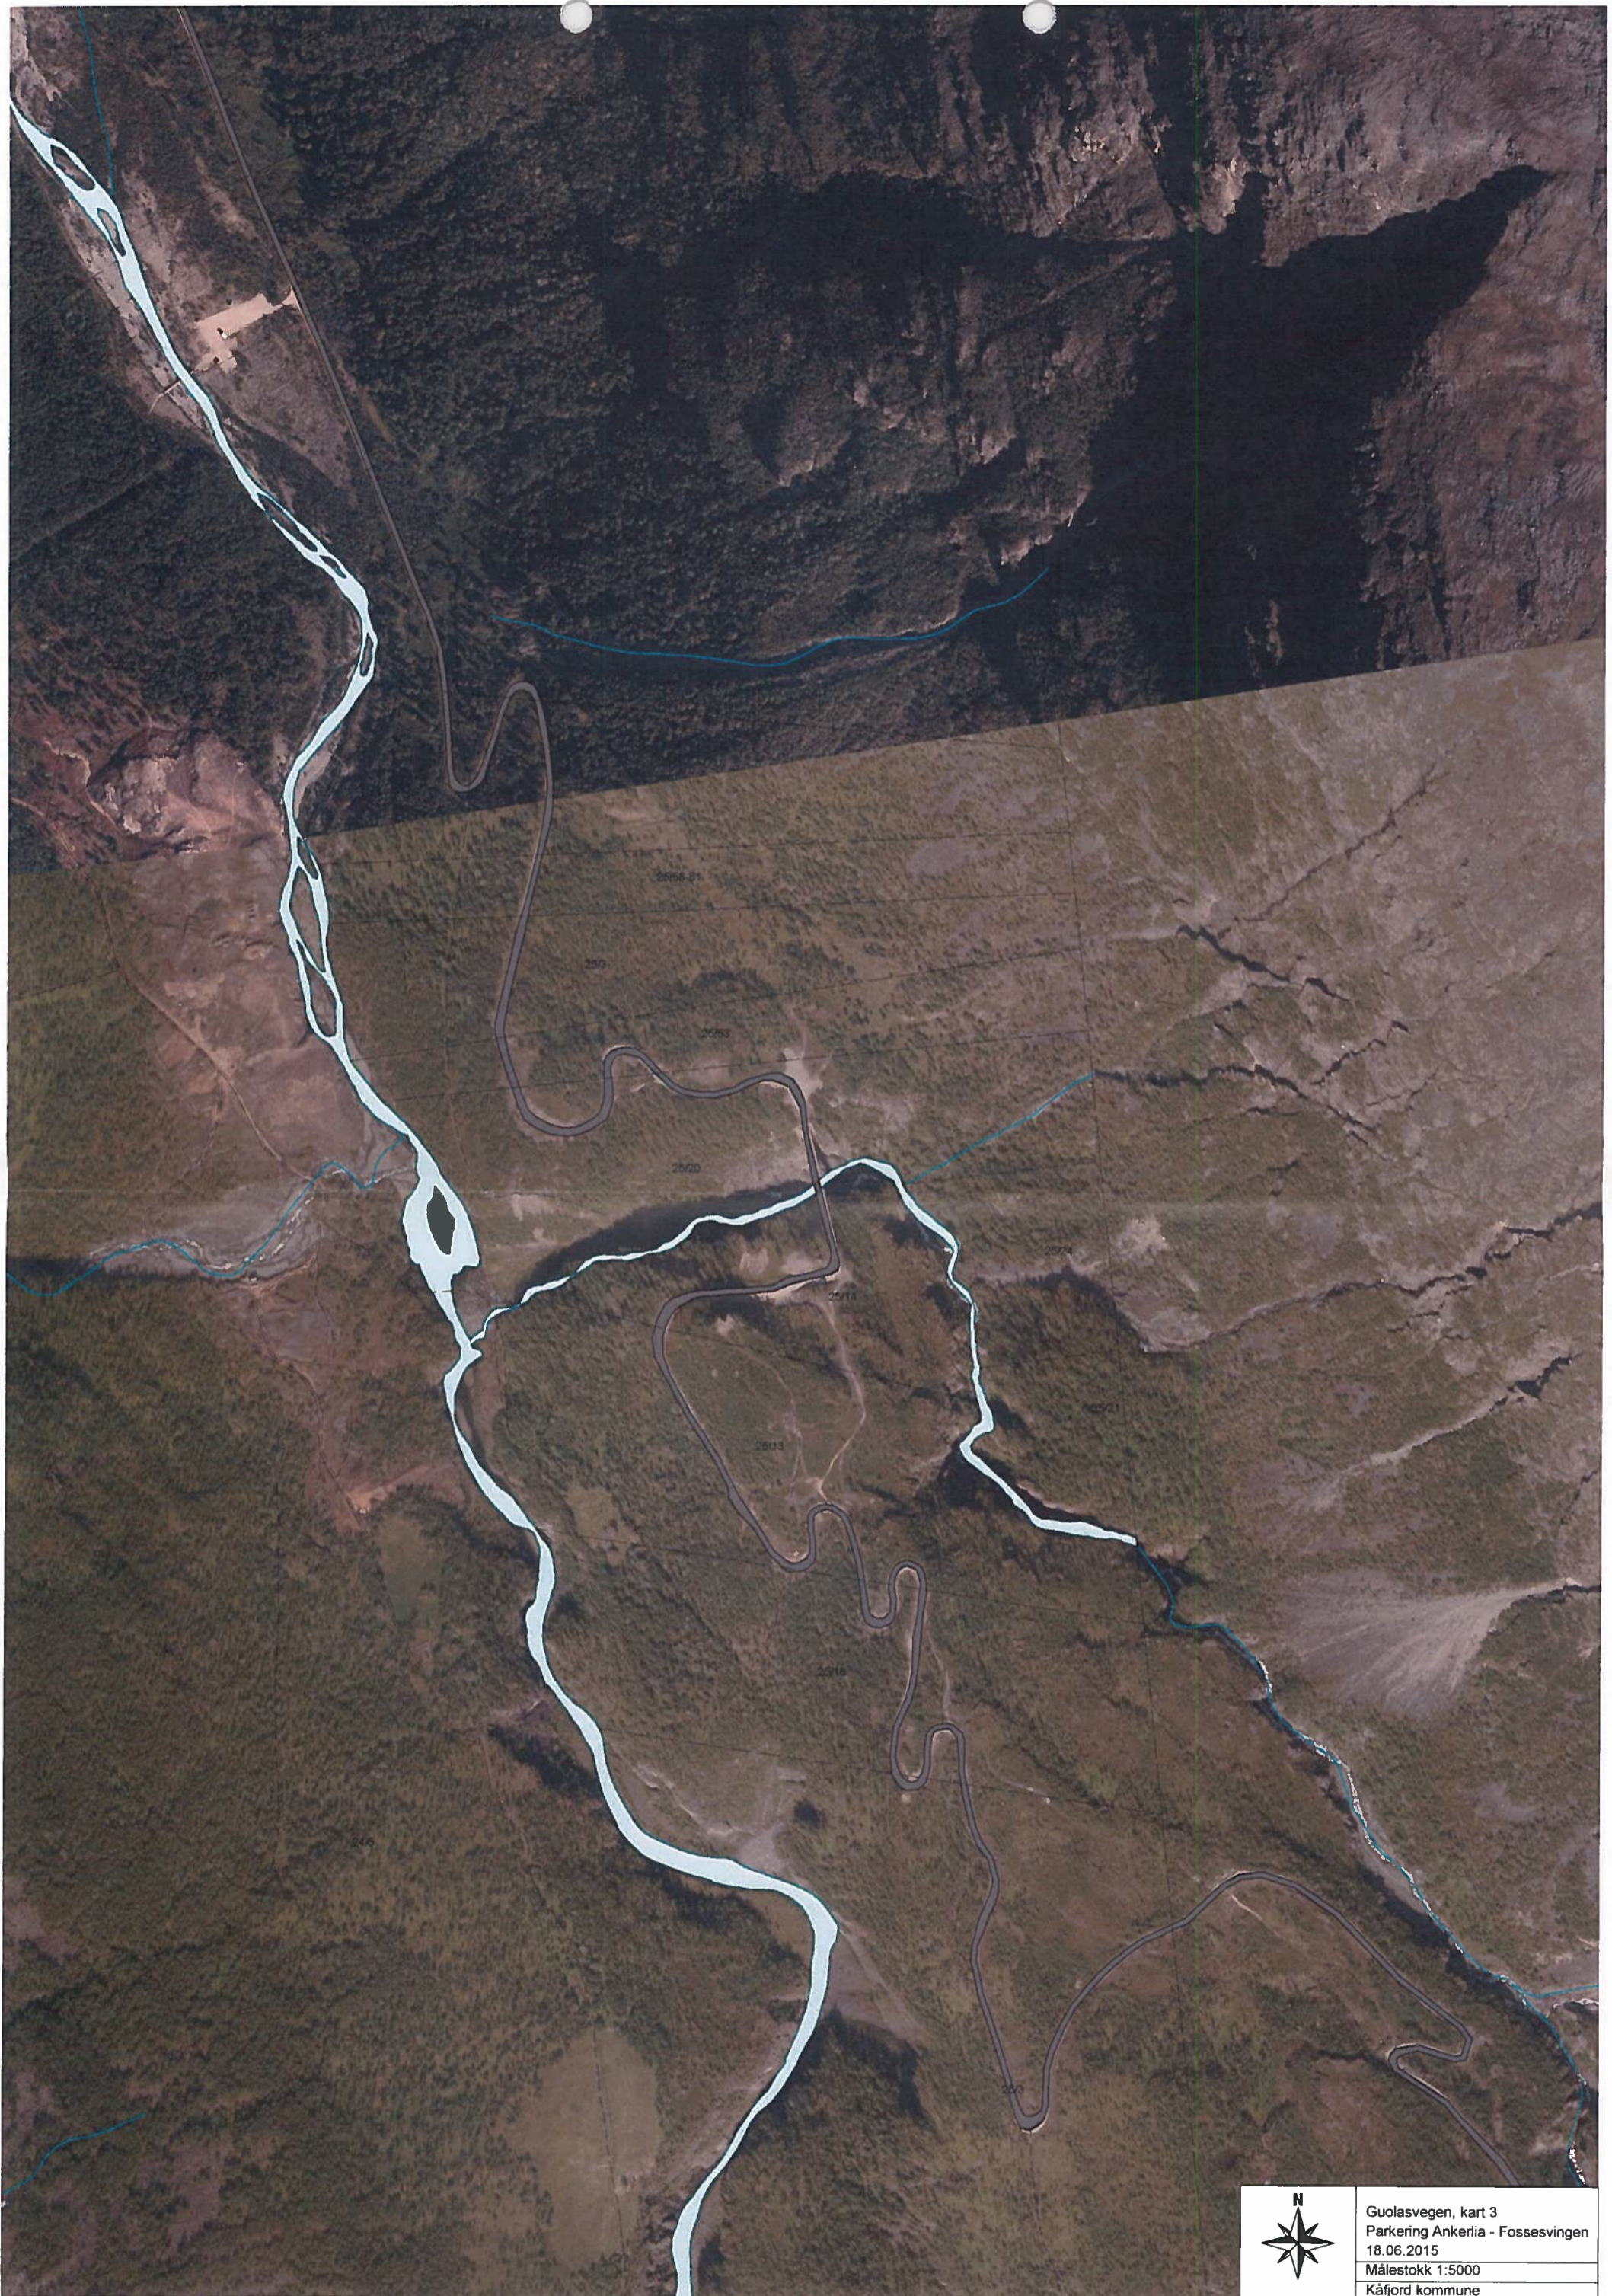

Guolasvegen, kart 1
Snuplassen - Hanskielva
18.06.2015
Målestokk 1:3000
Kåfjord kommune

	Guolasvegen, kart 2
	Hanskielva - Parkering Ankerlia
	18.06.2015
	Målestokk 1:5000
Kåfjord kommune	

	Guolasvegen, kart 3
	Parkering Ankeria - Fossesvingen
	18.06.2015
	Målestokk 1:5000

Kåfjord kommune

	Guolasvegen, kart 4
	Fossesvingen - Miessivarre/Støypbrakka
	18.06.2015
	Målestokk 1:5000
Kåfjord kommune	

Guolasvegen, kart 5
Miessivarre/Støypbrakka - Sabethjohka
18.06.2015
Målestokk 1:5000
Kåfjord kommune

 N

Guolasvegen, kart b
Sabbelljohka - Gussagurra
18.06.2015
Målestokk 1:6000
Kåfjord kommune

2541

	Guolasvegen, kart 7
	Gussagurra - kryss Huortnas
	18.06.2015
	Målestokk 1:5000
Kåfjord kommune	

Guolasvegen, kart 8
Røde Kors-hytta - Ankejelvri
18.06.2015
Målestokk 1:6000
Kåfjord kommune