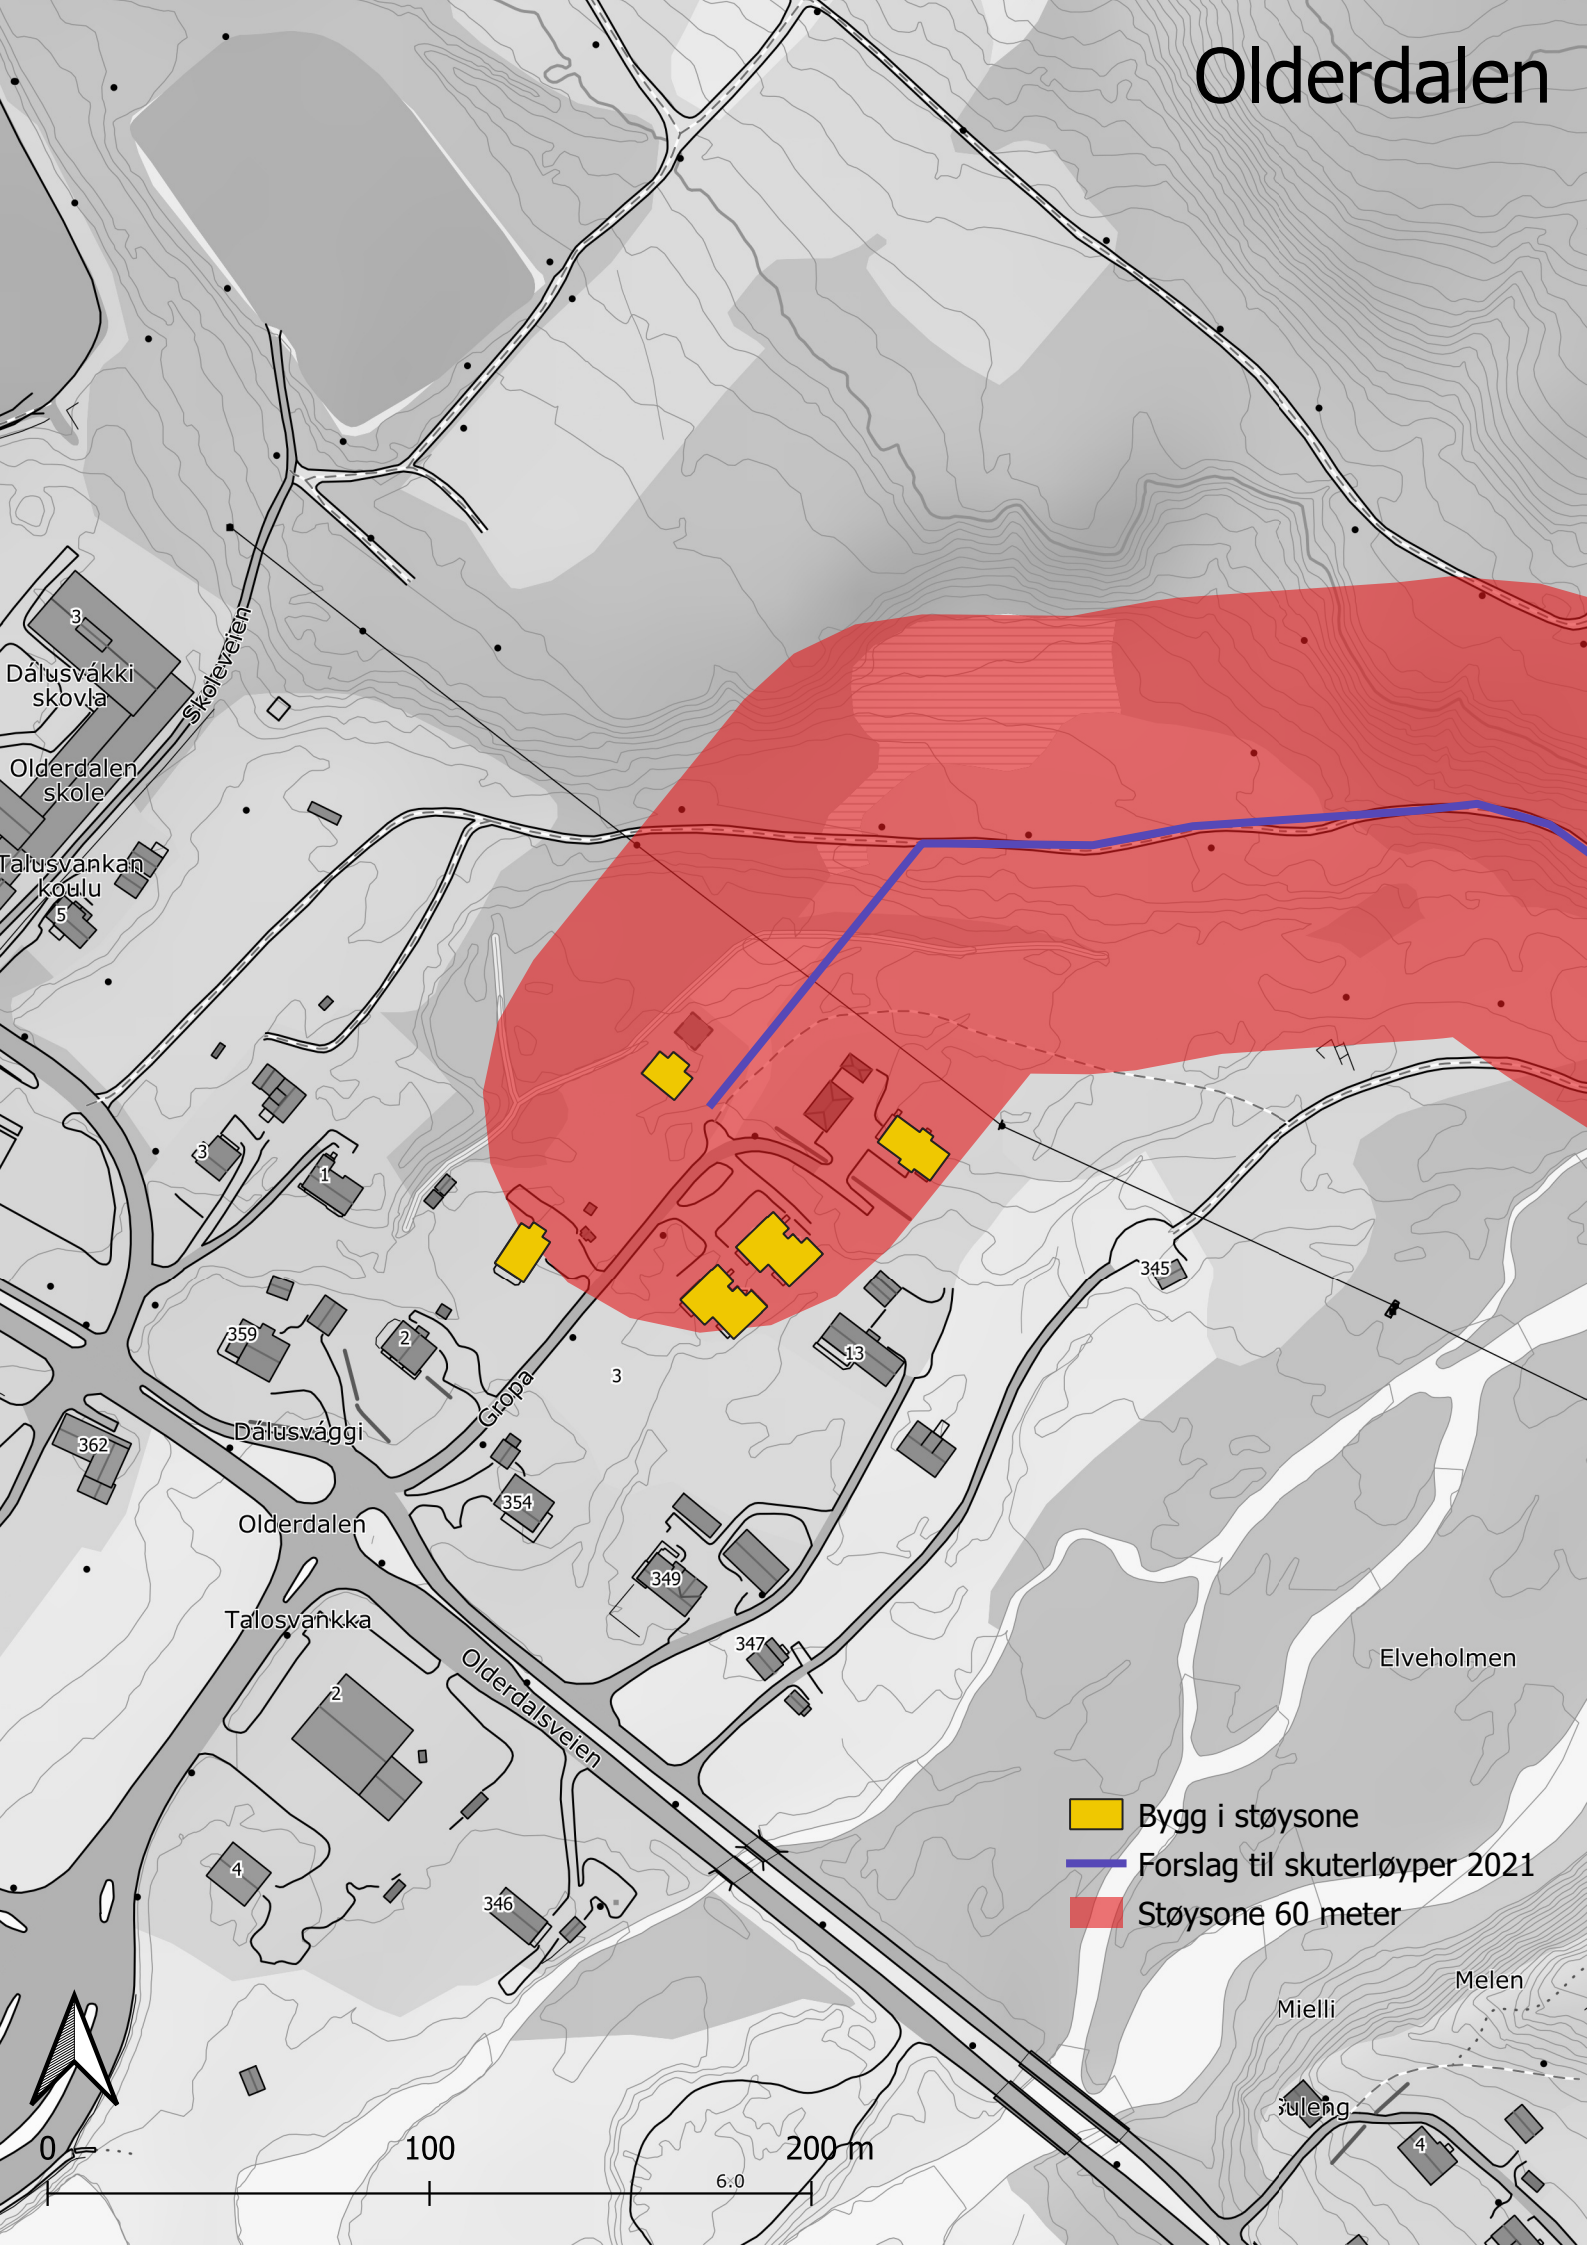

# Olderdalen

Dålusvåkki skovla  
Olderdalen skole  
Talusvankan koulu

Skoleveien

Dålusvåggi

Gropa

Olderdalsveien

Elveholmen

Mielli  
Melen

Julleng

- Bygg i støysone
- Forslag til skuterløyper 2021
- Støysone 60 meter

0 100 200 m  
6.0